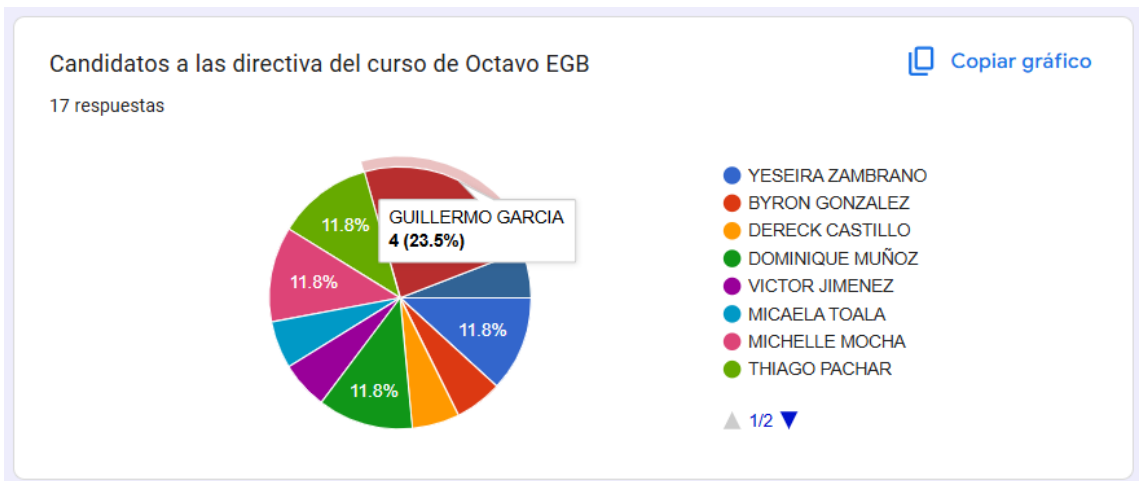

Anexos

ENLACE DE FORMS